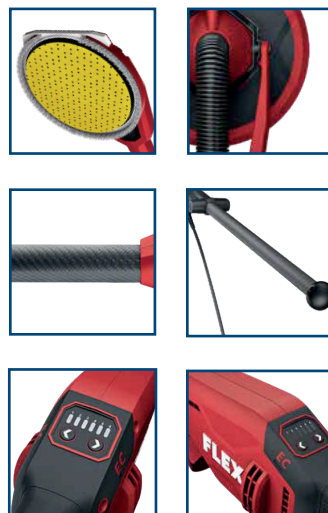

IHR STARKER PARTNER.
WEIL ES DRAUF ANKOMMT.

BAUEN+LEBEN
IHR BAUFACHHANDEL

FÜR PROFIS UND PRIVAT

DIE NEUE GE 6R VON FLEX!

Die leichteste Giraffe®
aller Zeiten!

BEI UNS EXKLUSIV ZUR
MARKTEINFÜHRUNG!

Eine Frage der Leichtigkeit!

Leichtigkeit und Stabilität

Das neue Führungsrohr aus Carbon ist das Power-Up für Deine Performance! Dank des Carbonrohrs ist die neue **GE 6R** mit nur 2,8 kg die **leichteste Giraffe® aller Zeiten**. Das macht sie perfekt für Deine Missionen.

FLEX GE 6 R-EC 230/CEE

Art.Nr. 8030751276

- Extreme Laufruhe
- Perfekte Balance
- Maximale Flexibilität
- Besonders flacher Schleifkopf
- Carbon Führungsrohr nur 2,8 kg
- 160° Schwenkbereich
- Elektronische Drehzahlregelung
- Bürstenloser Motor
- Weiteres Zubehör erhältlich
- 3 Jahre Garantie optional

986⁵¹ € / Stück
inkl. MwSt.

829,00 € / Stück zzgl. MwSt.

Alle Preise in EUR inkl. gesetzlicher MwSt. ab Lager. Das Angebot gilt nur solange der Vorrat reicht. Irrtümer und Druckfehler vorbehalten. Es gelten unsere allgemeinen Geschäftsbedingungen (AGB), zu finden unter www.bauenundleben.de.

Teilnehmende Standorte: **BAUEN+LEBEN** in Jülich, Düren, Duisburg-Wanheim, Düsseldorf-Eller, Mönchengladbach-Pesch, Viersen und Heinsberg

bauenundleben.de